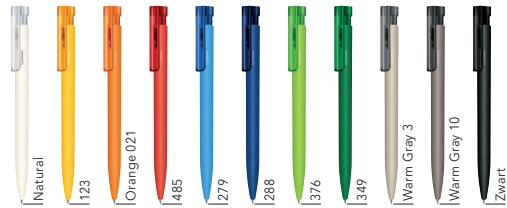

LIBERTY Bio

NIEUW

KLEUREN

ART. NR. 3310

Balpen

Houder en voorstuk: biobased mat
Clip en tussenstukje: glanzend transparant
senator® magic flow G2 vulling (1.0 mm)
Schrijfkleur: blauw of zwart
Opmerking:
Lichte oneffenheden in het oppervlak van het Biobased materiaal zijn mogelijk.