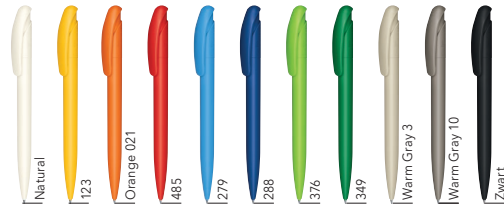

Bedrukking- en servicekosten, zie uitklapbare omslag van de senator® catalogus 2020.

DRUKTECHNIEK/ DRUKFORMAAT

| Clip | 1 | Tampondruk | 35 x 6 mm |
|---------------|---|-----------------------|------------|
| Houder | 2 | Zeefdruk | 30 x 20 mm |
| | 3 | Zeefdruk | 40 x 15 mm |
| | 4 | Houderbedrukking 360° | 45 x 34 mm |

PRIJS-CODE

C
A
A
D

ClimatePartner.com/13772-1910-1001

NATURE PLUS

Bio

KLEUREN

ART. NR. 2796

Balpen

Geheel mat polished, biobased materiaal, senator® magic flow G2 vulling (1.0 mm)
Schrijfkleur: blauw of zwart
Opmerking:
Lichte oneffenheden in het oppervlak van het Biobased materiaal zijn mogelijk.

SERVICES