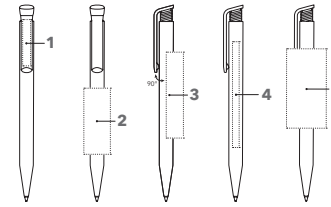

Bedrukking- en servicekosten, zie uitklapbare omslag van de senator® catalogus 2020.

DRUKTECHNIEK / DRUKFORMAAT

| | | | |
|----------------|----------|----------------------------|------------|
| Drukker | 1 | Drukkerbedrukking digitaal | Ø 9,5 mm |
| Clip | 2 | Zeefdruk | 40 x 6 mm |
| | 3 | Clipbedrukking digitaal | 35 x 7 mm |
| Houder | 3 | Zeefdruk | 45 x 20 mm |
| | 4 | Zeefdruk | 65 x 13 mm |
| | 5 | Houderbedrukking digitaal | 80 x 7 mm |
| | 6 | Houderbedrukking 360° | 60 x 30 mm |

PRIJS-CODE

| |
|-----------|
| 7E |
| A |
| 2E |
| A |
| A |
| 1M |
| D |

SUPER HIT Bio

KLEUREN

ART. NR. 3300

Balpen

Houder: biobased materiaal, matte houder
 Clip: polished wit
 senator® magic flow X20 vulling (1.0 mm)
 Schrijfkleur: blauw of zwart
 Opmerking: Lichte oneffenheden in het oppervlak van het Biobased materiaal zijn mogelijk.