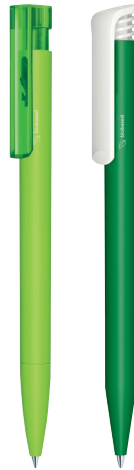

KLEINENSTERK.NL

**BIO
BASED**

BIO PENS

DUURZAAM ADVERTEREN MET BIO-KUNSTSTOF.

Gemaakt van hernieuwbare grondstoffen, duurzaam en kwaliteit made in Germany. De pennen voor uw milieubewuste merkpresentatie.

100 JAAR **senator**
Extraordinary. Since 1920.