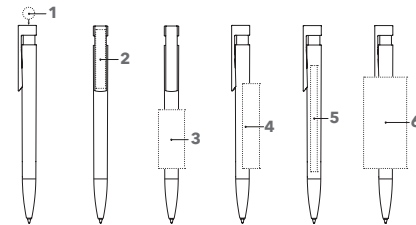

LIBERTY Bio

NIEUW

KLEUREN

ART. NR. 3310

Balpen

Houder en voorstuk: biobased mat
Clip en tussenstukje: glanzend transparant
senator® magic flow G2 vulling (1.0 mm)
Schrijfkleur: blauw of zwart
Opmerking:
Lichte oneffenheden in het oppervlak van het Biobased materiaal zijn mogelijk.