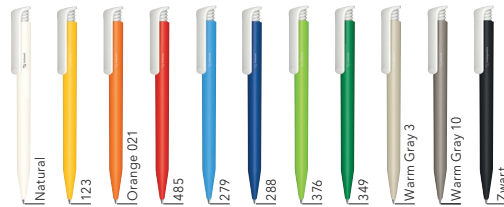

PRIJS-CODE

| |
|-----------|
| 7E |
| A |
| 2E |
| A |
| A |
| 1M |
| D |

SUPER HIT Bio

KLEUREN

ART. NR. 3300

Balpen

Houder: biobased materiaal, matte houder
 Clip: polished wit
 senator® magic flow X20 vulling (1.0 mm)
 Schrijfkleur: blauw of zwart
 Opmerking: Lichte oneffenheden in het oppervlak van het Biobased materiaal zijn mogelijk.