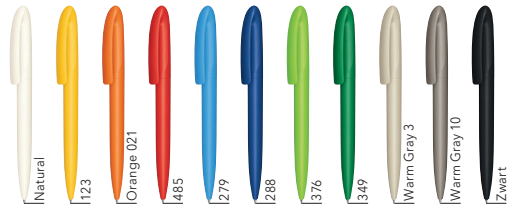

KLEUREN

reddot award 2019
winner