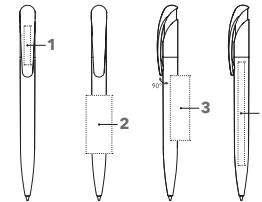

KLEUREN

ART. NR. 2796

Balpen

Geheel mat polished, biobased materiaal, senator® magic flow G2 vulling (1.0 mm)
Schrijfkleur: blauw of zwart
Opmerking:
Lichte oneffenheden in het oppervlak van het Biobased materiaal zijn mogelijk.

SERVICES

PMS Service:
vanaf 20.000 stuks

ADVIESPRIJS (IN EURO, PER STUK)

2796	500	1.000	2.500	5.000
Onbedrukt	0,700	0,653	0,607	0,570
Incl. 1 kleur druk (houder) en instelkosten	0,870	0,773	0,690	0,638
Incl. 1 kleur druk (clip) en instelkosten	0,905	0,808	0,720	0,668

Bedrukking- en servicekosten, zie uitklapbare omslag van de senator® catalogus 2020.

DRUKTECHNIEK / DRUKFORMAAT

Clip	1	Tampondruk	30 x 5 mm
		Clipbedrukking digitaal	35 x 7 mm
Houder	2	Zeefdruk	45 x 20 mm
	3 <td>Zeefdruk</td> <td>50 x 15 mm</td>		
	4 <td>Houderbedrukking digitaal</td> <td>80 x 7 mm</td>		

PRIJS-CODE

C
2E
A
A
1M